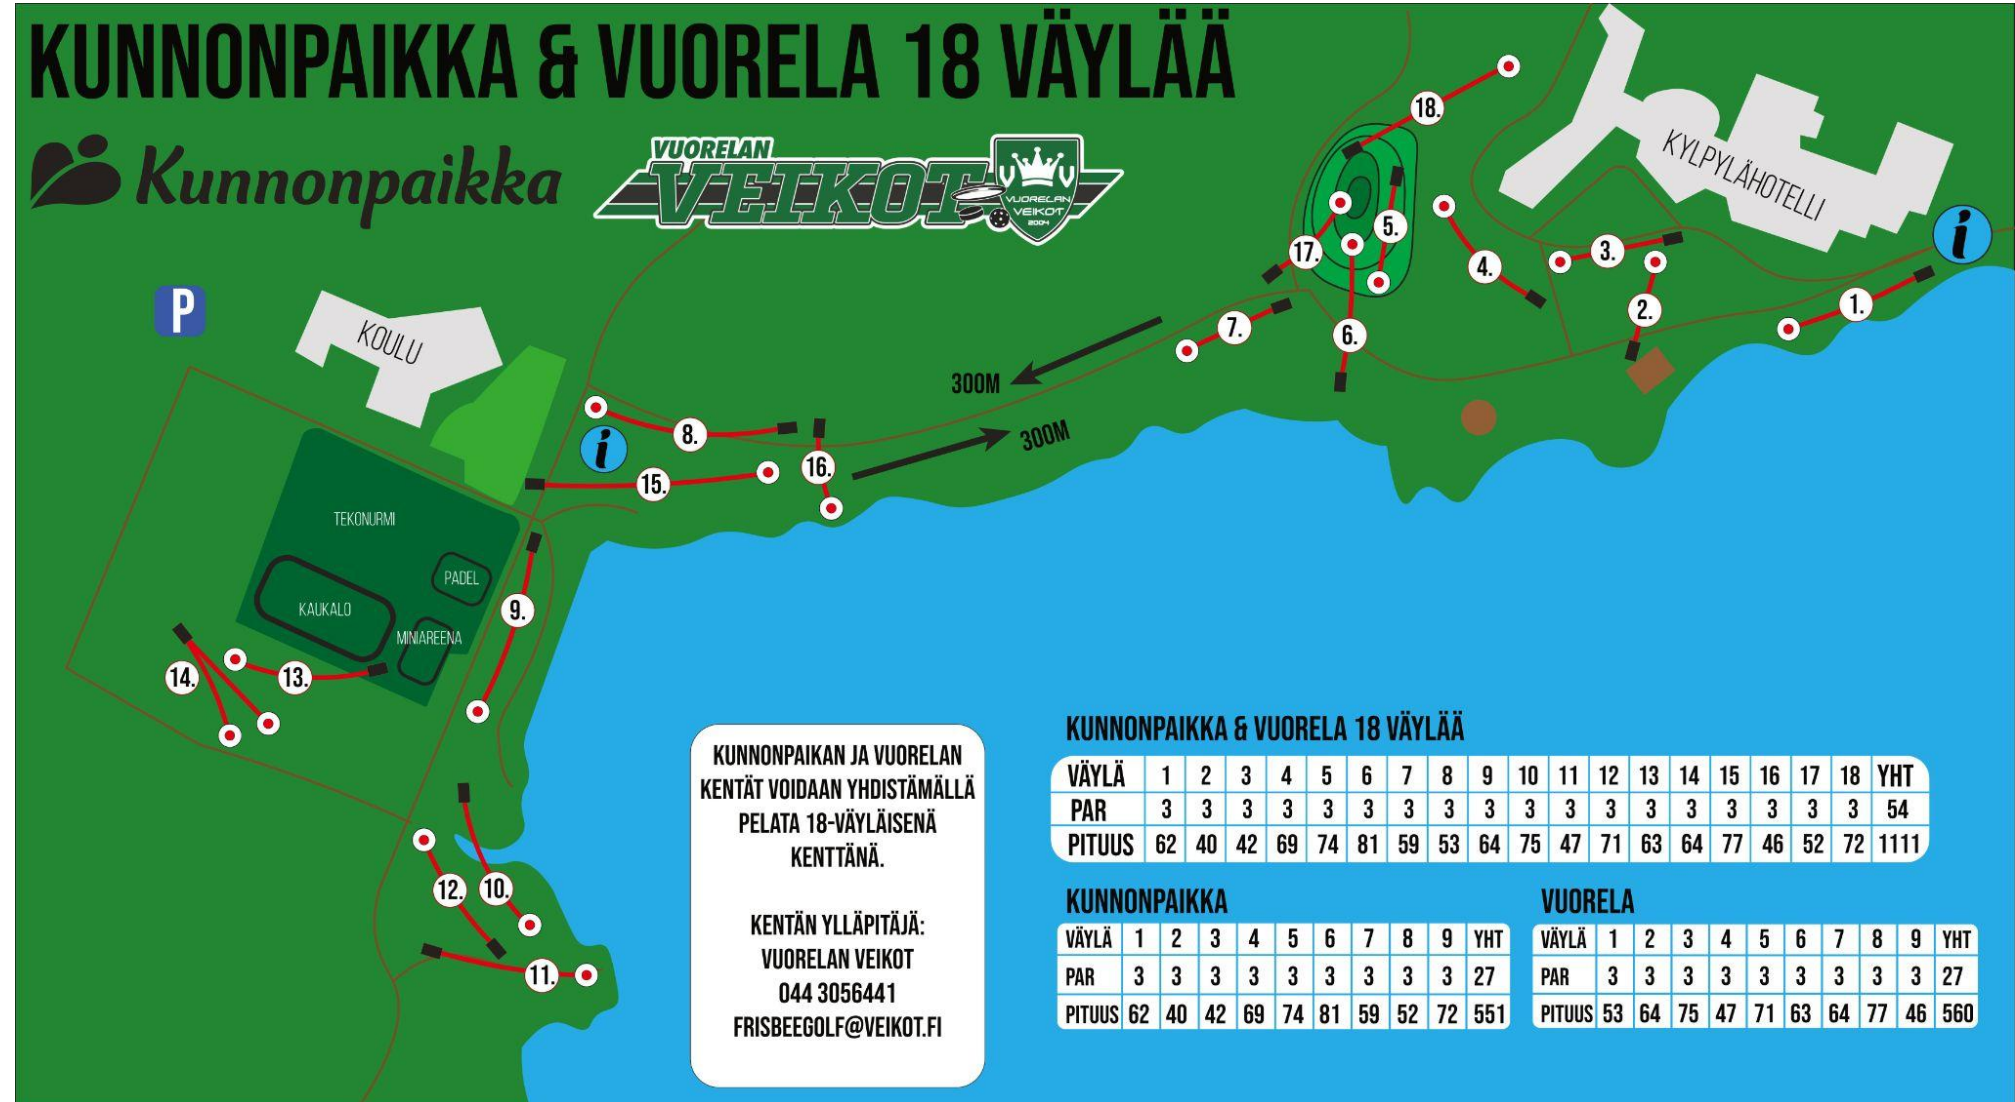

KESÄYÖN KUNINGAS XI PELAAJAOPAS

Aikataulu:

- Lisäväylät harjoiteltavissa klo 18.00 alkaen.
- Ilmoittautumisen vahvistaminen ja osallistumismaksun maksaminen Vuorelan koulun pihalla 19.00-19.40.
- Pakollinen pelaajakokous 19.45
- 1 x 22 väylää 20.00.

 **Kunnonpaikka**

VUORELAN VEIKOT

KUNNONPAIKAN JA VUORELAN KENTÄT VOIDAAN YHDISTÄMÄLLÄ PELATA 18-VÄYLÄISENÄ KENTTÄNÄ.

KENTÄN YLLÄPITÄJÄ:
 VUORELAN VEIKOT
 044 3056441
 FRISBEEGOLF@VEIKOT.FI

KUNNONPAIKKA & VUORELA 18 VÄYLÄÄ

B-VÄYLÄ Pelataan tekonurmen parkkipaikan puoleisesta päädyistä padelkentän vieressä olevaan koriin. OB: Pesäpallokentän rajat oikealla padelkenttään asti ja aita väylän takana sekä asfaltti vasemmalla (Par 3) Mando kierrettävä vasemmalta. Jos heitto ohi mandolinjasta, jatko yhdellä rangaistusheitolla edelliseltä heittopaikalta.