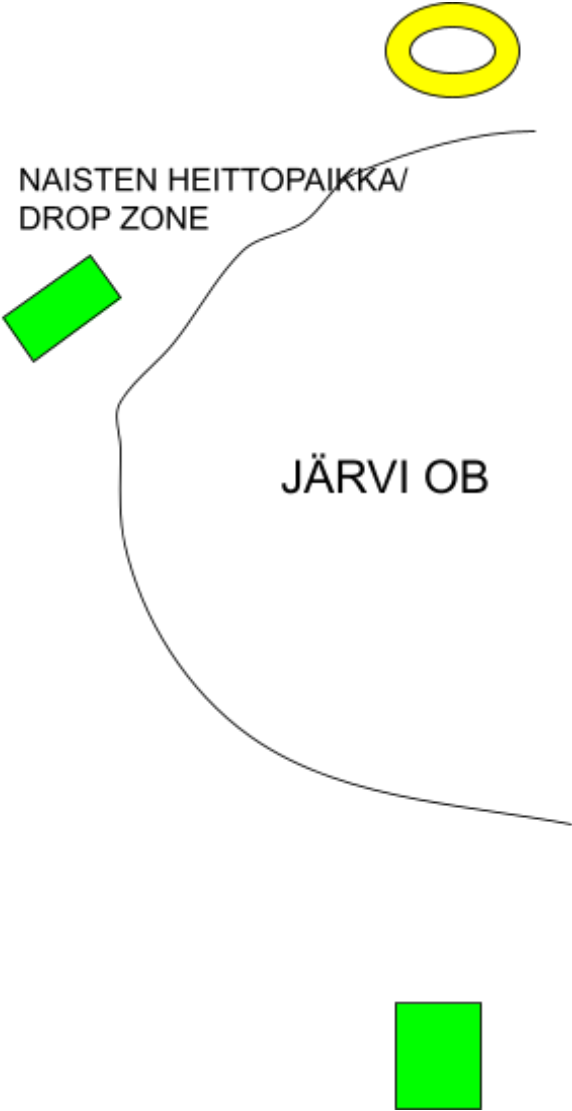

VÄYLÄ C PAR 3