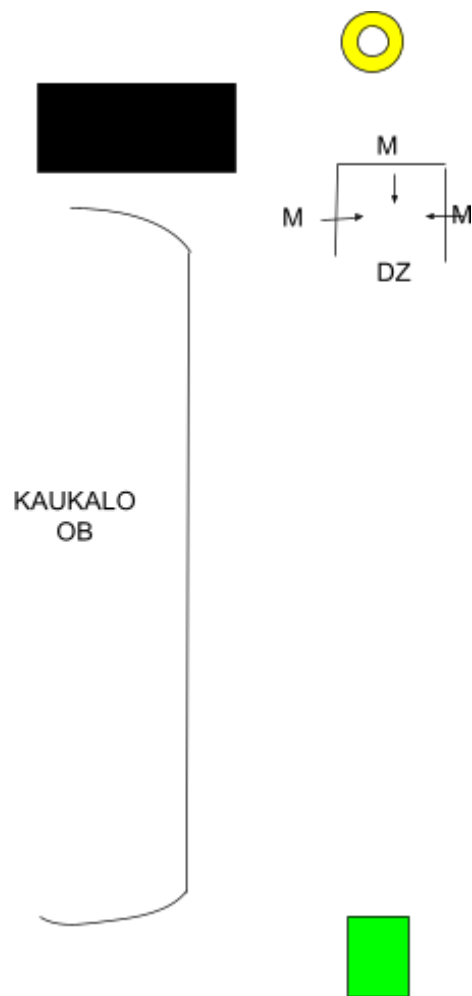

VÄYLÄ A PAR 3