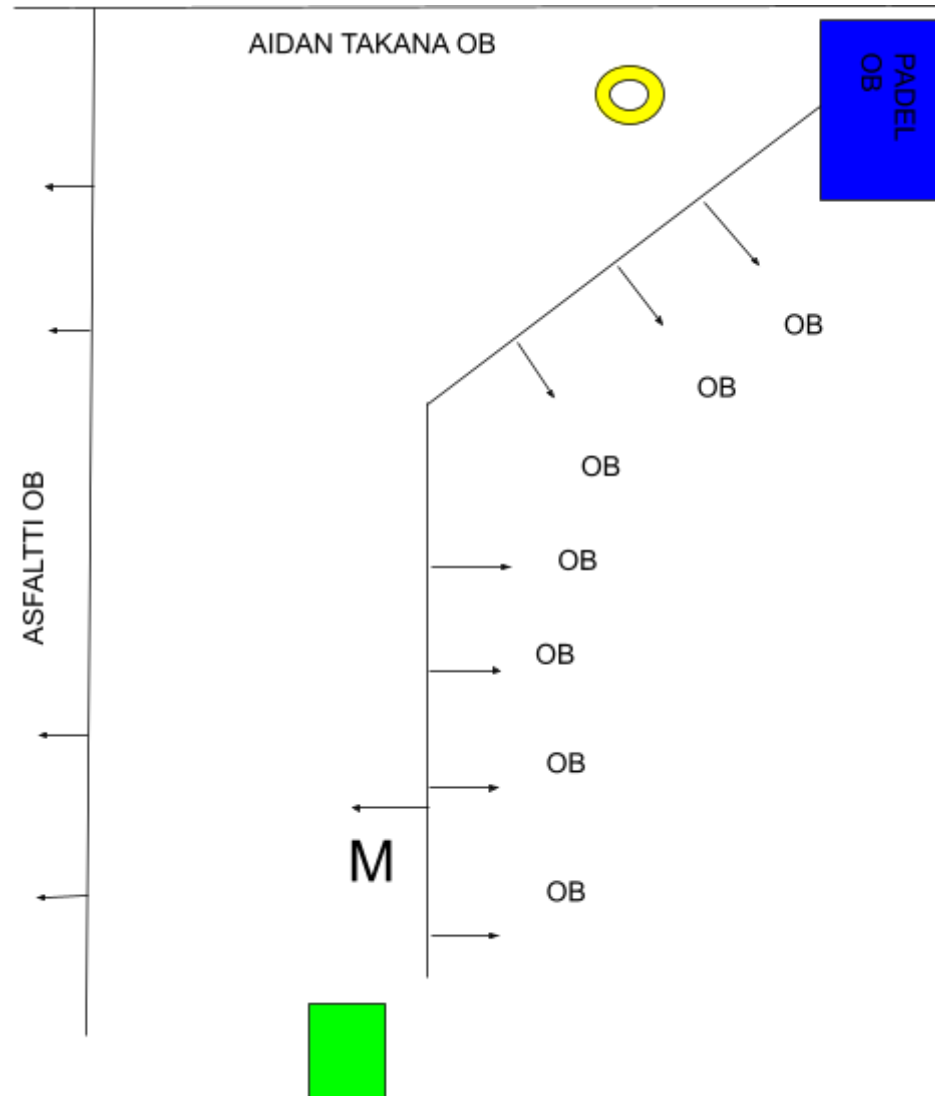

VÄYLÄ B PAR 3